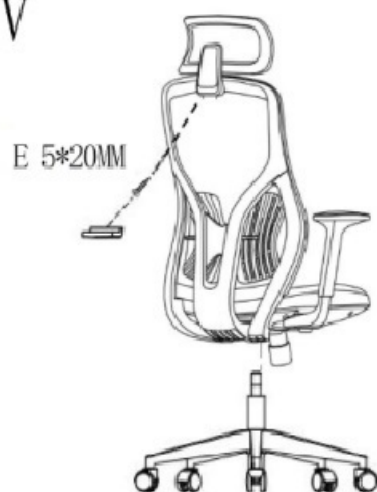

# INSTRUKCJA MONTAŻU

FOTEL GAMINGOWY HELL'S CHAIR

MODEL: HC-1050

HELL'S  CHAIR

I

II

III

IV

V

VI

NO.	SKTCH	SIZE	QTY
A		6*50MM	8
B		6*45MM	2
D		8*20MM	3
E		5*20MM	2
1		8*18MM	13
2		5	1
3			1