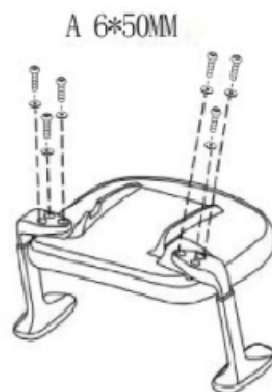

# INSTRUKCJA MONTAŻU

FOTEL GAMINGOWY HELL'S CHAIR

MODEL: HC-1050

HELL'S  CHAIR

I

II

III

IV

V

VI

NO.	SKTCH	SIZE	QTY
A		6*50MM	8
B		6*45MM	2
D		8*20MM	3
E		5*20MM	2
1		8*18MM	13
2		5	1
3			1