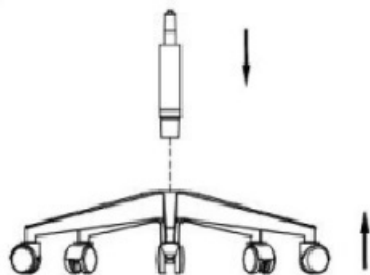

# INSTRUKCJA MONTAŻU

FOTEL GAMINGOWY HELL'S CHAIR

MODEL: HC-1050

HELL'S  CHAIR

I

II

III

IV

V

VI

NO.	SKTCH	SIZE	QTY
A		6*50MM	8
B		6*45MM	2
D		8*20MM	3
E		5*20MM	2
1		8*18MM	13
2		5	1
3			1