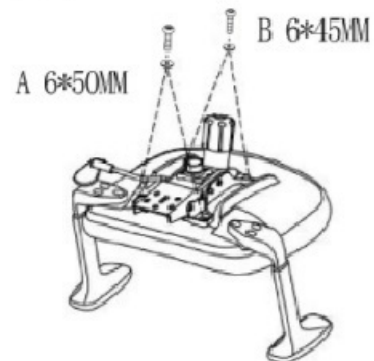

# INSTRUKCJA MONTAŻU

FOTEL GAMINGOWY HELL'S CHAIR

MODEL: HC-1050

HELL'S  CHAIR

I

II

III

IV

V

VI

NO.	SKTCH	SIZE	QTY
A		6*50MM	8
B		6*45MM	2
D		8*20MM	3
E		5*20MM	2
1		8*18MM	13
2		5	1
3			1